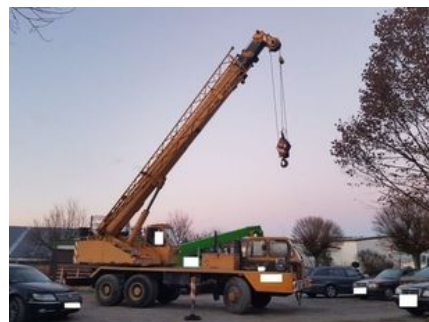

**32 900 €** ≈ 340 900 kr

Nettopris

**38 164 €**

Bruttopris

Tillverkare: LIEBHERR

Modell: LT1025-25t-Allrad 33 m 2x Seilwinde  
Kranwagen

Typ: mobilkran

Första registrering: 1975-07

Milital: 17485 km

Lastkapacitet: 2500 kg

Nettovikt: 23500 kg

Bomradie: 24 m

Plats: Tyskland, Dettelbach

Publiceringsdatum: mer än 1 månad

Autoline ID: MK14658

## Beskrivning

Totalmått: 10.5 m × 2.5 m × 3.06 m

## Motor

Kraft: 125 kW (170 hk)

Bränsle: diesel

Volym: 6096 cm<sup>3</sup>